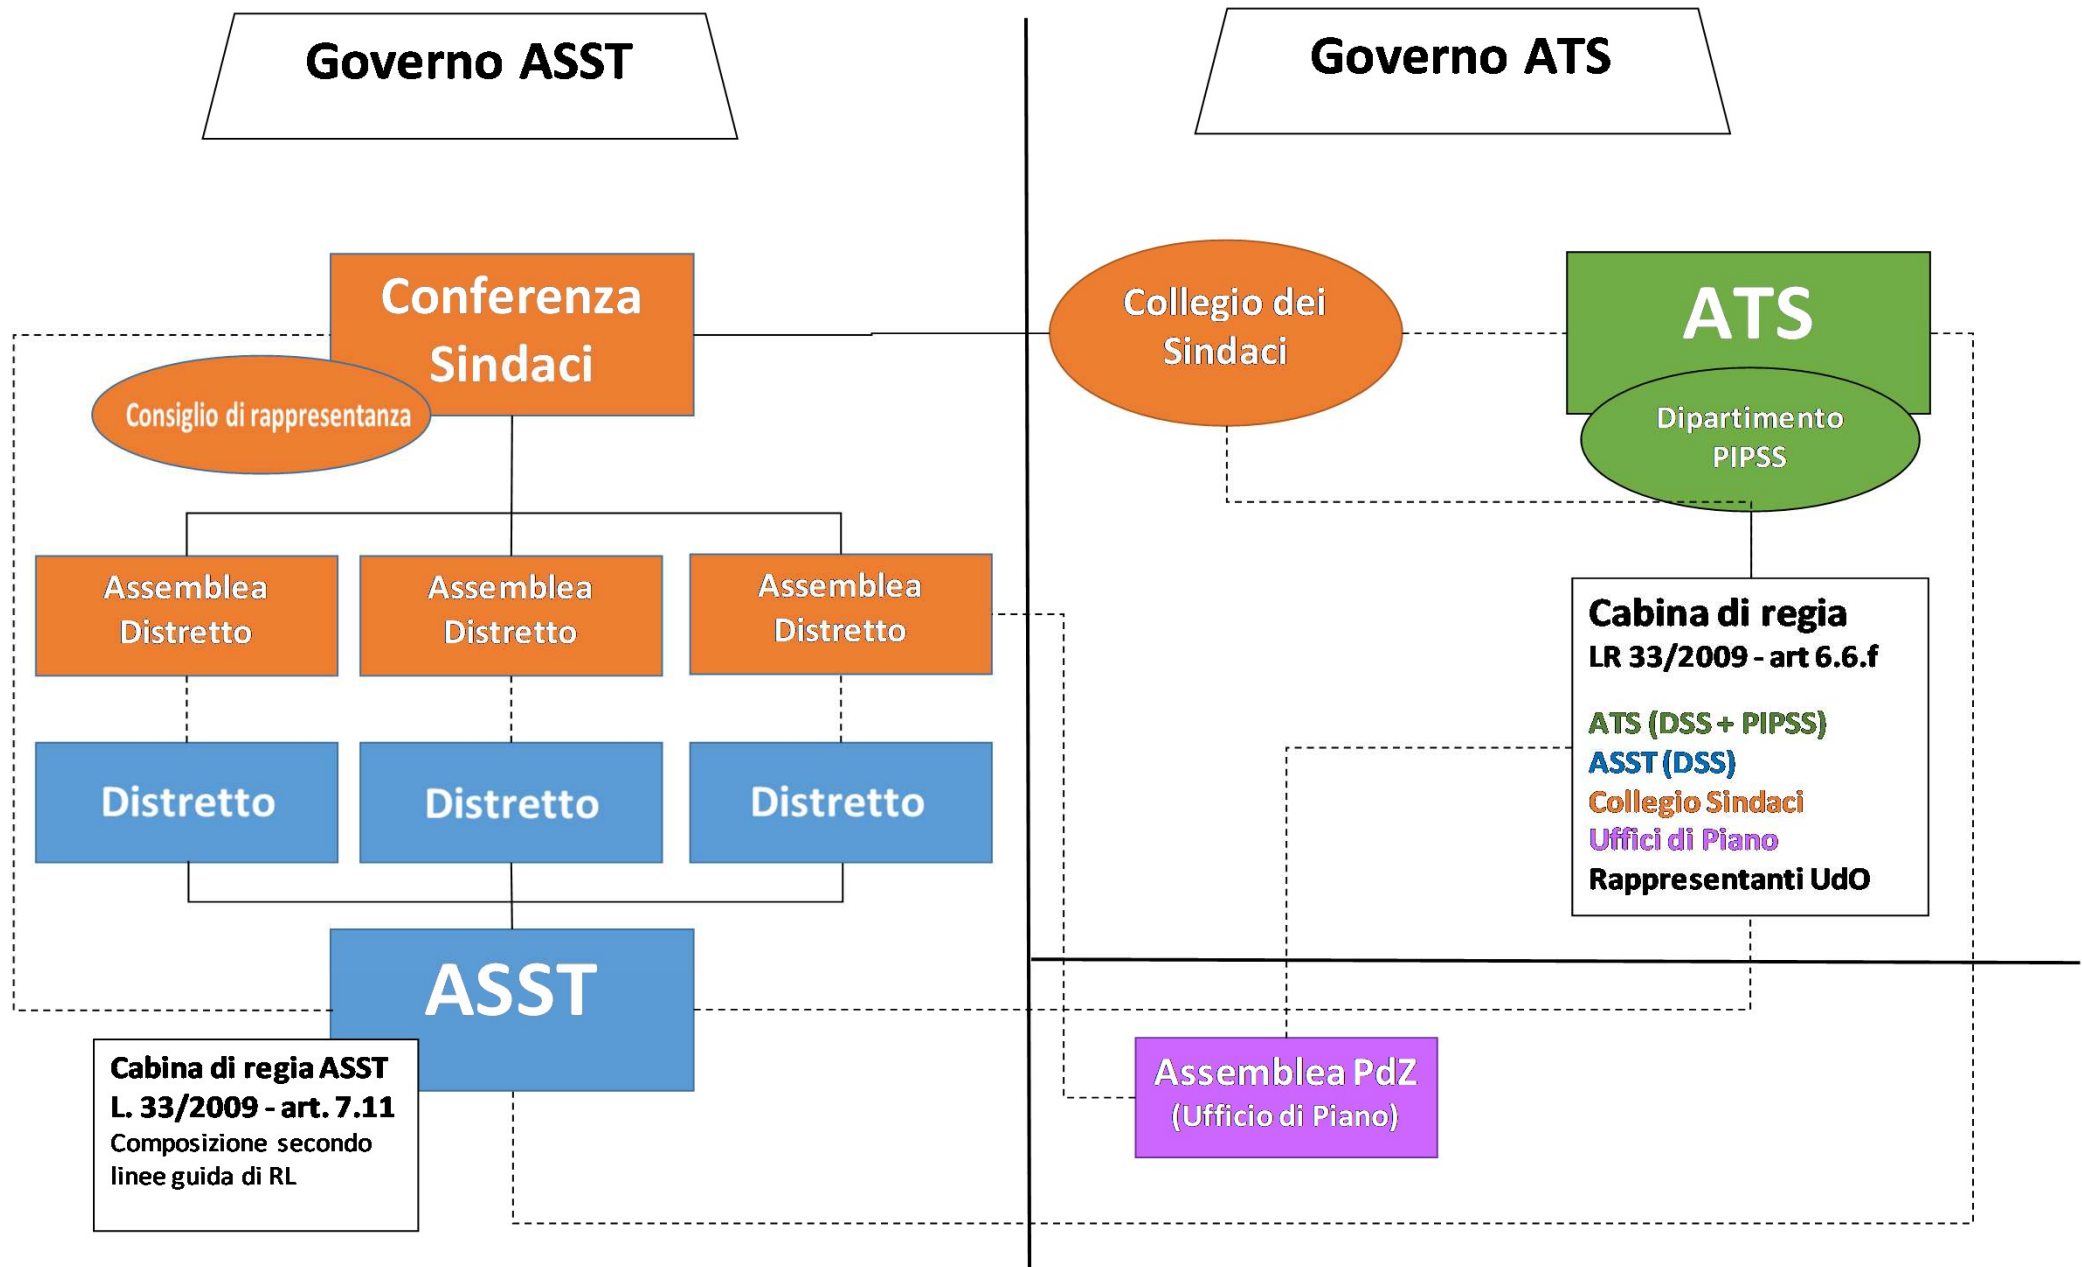

ORGANISMI L.R. 22/2021: QUADRO GENERALE

A cura di:
Ufficio Sindaci
ATS Brianza

ATS

ASST

**AMBITI TERRITORIALI
L.328/00**

Collegio dei Sindaci

Conferenza dei Sindaci

**Assemblee dei Sindaci
dei Piani di Zona**

Cabina di regia ATS

**Consiglio di Rappresentanza
dei Sindaci**

**Assemblee dei Sindaci del
Distretto**

Cabina di regia ASST

SCHEMA ORGANISMI L.R. 22/2021

con Assemblee di Distretto e dei PdZ «separate»

A cura di:
Ufficio Sindaci
ATS Brianza

SCHEMA ORGANISMI L.R. 22/2021

con Assemblee di Distretto e dei PdZ «integrate» (DGR 6762 art. 12.5)

A cura di:
Ufficio Sindaci
ATS Brianza